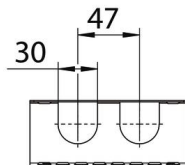

St Stahl

FS bandverzinkt

Technisches Datenblatt

Montageplatte, abgewinkelt FS

Artikelnummer: 7084765

Stammdaten

| | |
|---------------------|----------------|
| Artikelnummer | 7084765 |
| Typ | MP WI KL. FS |
| Bezeichnung 1 | Montageplatte |
| Bezeichnung 2 | gebogen, klein |
| Hersteller | OBO |
| Dimension | 210x120 |
| Werkstoff | Stahl |
| Oberfläche | bandverzinkt |
| Oberflächennorm | DIN EN 10346 |
| Kleinste VK-Einheit | 1 |
| Mengeneinheit | Stück |
| Gewicht | 20,2 kg |
| Gewichtseinheit | kg/100 St. |

Technisches Datenblatt

Montageplatte, abgewinkelt FS

Artikelnummer: 7084765

Abmessungen

| | |
|-------------|---------|
| Breite | 120 mm |
| Breite | 4,72 in |
| Höhe | 210 mm |
| Blechstärke | 1 mm |

Technische Daten

| | |
|---------------------------|--------------------|
| Ausführung | vertikal |
| Befestigungsart | Schraubbefestigung |
| Rostfreier Stahl, gebeizt | nein |