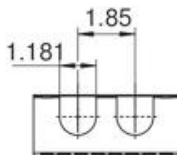

St Stahl

FS bandverzinkt

Technisches Datenblatt

Montageplatte, abgewinkelt FS

Artikelnummer: 7084765

Stammdaten

| | |
|---------------------|----------------|
| Artikelnummer | 7084765 |
| Typ | MP WI KL. FS |
| Bezeichnung 1 | Montageplatte |
| Bezeichnung 2 | gebogen, klein |
| Hersteller | OBO |
| Dimension | 210x120 |
| Werkstoff | Stahl |
| Oberfläche | bandverzinkt |
| Oberflächennorm | DIN EN 10346 |
| Kleinste VK-Einheit | 1 |
| Mengeneinheit | Stück |
| Gewicht | 20,2 kg |
| Gewichtseinheit | kg/100 St. |

Technisches Datenblatt

Montageplatte, abgewinkelt FS

Artikelnummer: 7084765

Abmessungen

| | |
|-------------|---------|
| Breite | 120 mm |
| Breite | 4,72 in |
| Höhe | 210 mm |
| Blechstärke | 1 mm |

Technische Daten

| | |
|---------------------------|--------------------|
| Ausführung | vertikal |
| Befestigungsart | Schraubbefestigung |
| Rostfreier Stahl, gebeizt | nein |