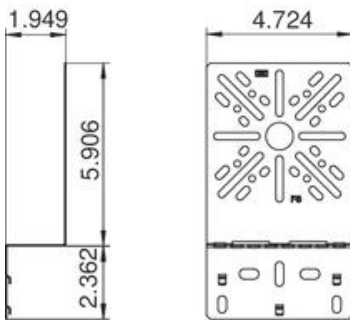

Technisches Datenblatt

Montageplatte, abgewinkelt FS

Artikelnummer: 7084765

Abgewinkelte Montageplatte zur Befestigung am Seitenholm der Kabelrinne.
Befestigungsschraube FRS B 6x12 bitte separat bestellen.

St Stahl

FS bandverzinkt

Technisches Datenblatt

Montageplatte, abgewinkelt FS

Artikelnummer: 7084765

Stammdaten

| | |
|---------------------|----------------|
| Artikelnummer | 7084765 |
| Typ | MP WI KL. FS |
| Bezeichnung 1 | Montageplatte |
| Bezeichnung 2 | gebogen, klein |
| Hersteller | OBO |
| Dimension | 210x120 |
| Werkstoff | Stahl |
| Oberfläche | bandverzinkt |
| Oberflächennorm | DIN EN 10346 |
| Kleinste VK-Einheit | 1 |
| Mengeneinheit | Stück |
| Gewicht | 20,2 kg |
| Gewichtseinheit | kg/100 St. |

Technisches Datenblatt

Montageplatte, abgewinkelt FS

Artikelnummer: 7084765

Abmessungen

| | |
|-------------|---------|
| Breite | 120 mm |
| Breite | 4,72 in |
| Höhe | 210 mm |
| Blechstärke | 1 mm |

Technische Daten

| | |
|---------------------------|--------------------|
| Ausführung | vertikal |
| Befestigungsart | Schraubbefestigung |
| Rostfreier Stahl, gebeizt | nein |