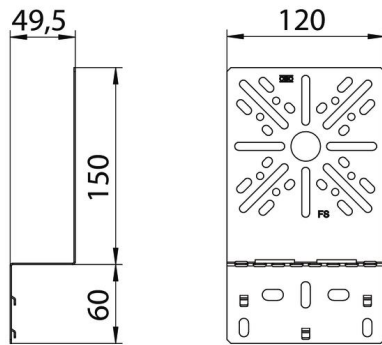

Technisches Datenblatt

Montageplatte, abgewinkelt FS

Artikelnummer: 7084765

Abgewinkelte Montageplatte zur Befestigung am Seitenholm der Kabelrinne.
Befestigungsschraube FRS B 6x12 bitte separat bestellen.

St Stahl

FS bandverzinkt

Technisches Datenblatt

Montageplatte, abgewinkelt FS

Artikelnummer: 7084765

Stammdaten

| | |
|---------------------|----------------|
| Artikelnummer | 7084765 |
| Typ | MP WI KL. FS |
| Bezeichnung 1 | Montageplatte |
| Bezeichnung 2 | gebogen, klein |
| Hersteller | OBO |
| Dimension | 210x120 |
| Werkstoff | Stahl |
| Oberfläche | bandverzinkt |
| Oberflächennorm | DIN EN 10346 |
| Kleinste VK-Einheit | 1 |
| Mengeneinheit | Stück |
| Gewicht | 20,2 kg |
| Gewichtseinheit | kg/100 St. |

Technisches Datenblatt

Montageplatte, abgewinkelt FS

Artikelnummer: 7084765

Abmessungen

| | |
|-------------|---------|
| Breite | 120 mm |
| Breite | 4,72 in |
| Höhe | 210 mm |
| Blechstärke | 1 mm |

Technische Daten